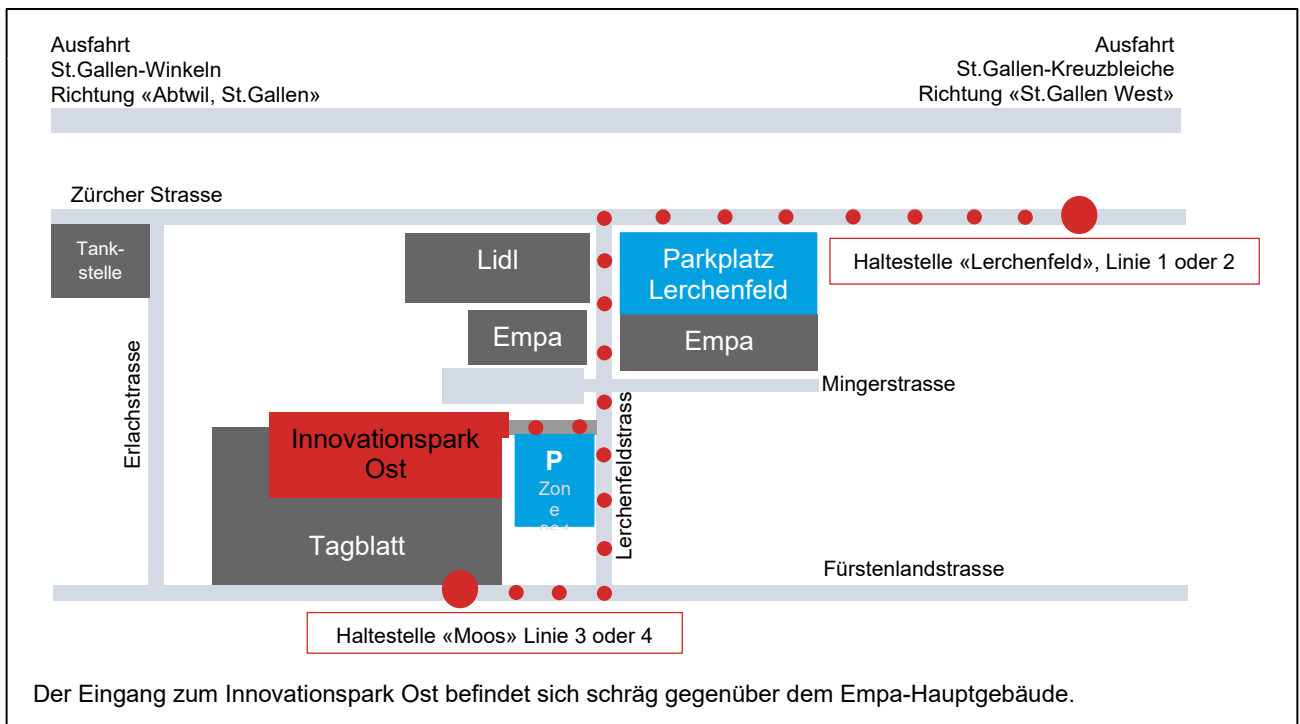

Anfahrtsplan: Switzerland Innovation Park Ost

Adresse:

Innovationspark Ost, Lerchenfeldstrasse 3, 9014 St.Gallen

Anreise mit öffentlichem Verkehrsmittel ab St.Gallen Bahnhof

Bus VBSG, Linie 1 oder 2, (alle 6 Minuten), Richtung «Winkeln» bzw. «Wolfganghof» bis Haltestelle «Lerchenfeld»

Bus VBSG, Linie 3 oder 4, (alle 8 Minuten), Richtung «Abwil / St. Josefen» bzw. «Säntispark» bis Haltestelle «Moos»

Anreise mit dem Auto

Zufahrt aus Richtung Zürich: Autobahnausfahrt «St.Gallen-Winkeln», Richtung «Abwil, St.Gallen»

Zufahrt aus Richtung St.Margrethen: Autobahnausfahrt «St.Gallen-Kreuzbleiche», Richtung «Engelburg St.Gallen-West»

Besucher des Innovationspark Ost können die Parkplätze in der **Zone 964** nutzen. Hierfür wird die **Parkingpay App**