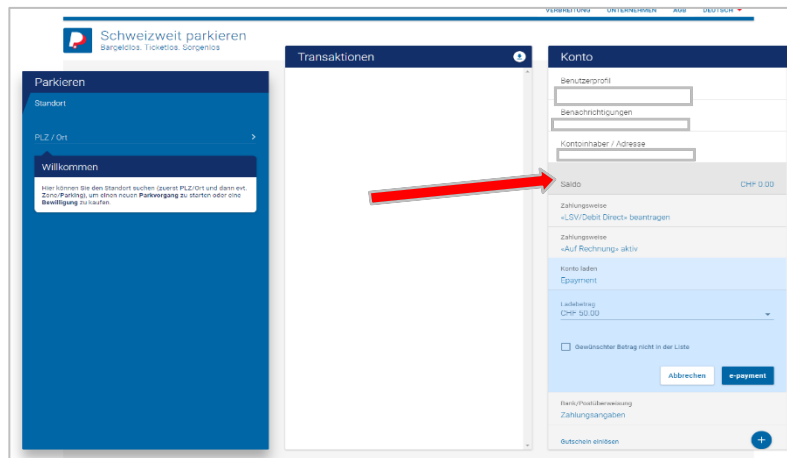

Zufahrt aus Richtung St.Margrethen: Autobahnausfahrt «St.Gallen-Kreuzbleiche», Richtung «Engelburg St.Gallen-West»

Besucher des Innovationspark Ost können die Parkplätze in der **Zone 964** nutzen. Hierfür wird die **Parkingpay App**

zur Bezahlung des Parkplatzes benötigt.

Informationen zum Parken:

Anleitung Parkingpay:

1. Registrieren Sie sich kostenlos
 - a. Mittels Computer unter www.parkingpay.ch
 - b. Mittels Parkingpay App

2. Kontaktdaten eintragen (Passwort notieren)
3. Kontrollschild erfassen