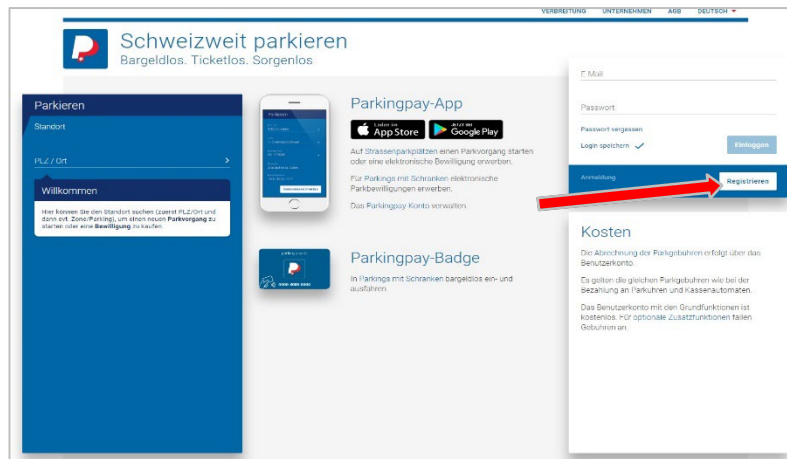

Zufahrt aus Richtung St.Margrethen: Autobahnausfahrt «St.Gallen-Kreuzbleiche», Richtung «Engelburg St.Gallen-West»

Besucher des Innovationspark Ost können die Parkplätze in der **Zone 964** nutzen. Hierfür wird die **Parkingpay App**

zur Bezahlung des Parkplatzes benötigt.

Informationen zum Parken:

Anleitung Parkingpay:

1. Registrieren Sie sich kostenlos
 - a. Mittels Computer unter www.parkingpay.ch
 - b. Mittels Parkingpay App

2. Kontaktdaten eintragen (Passwort notieren)
3. Kontrollschild erfassen